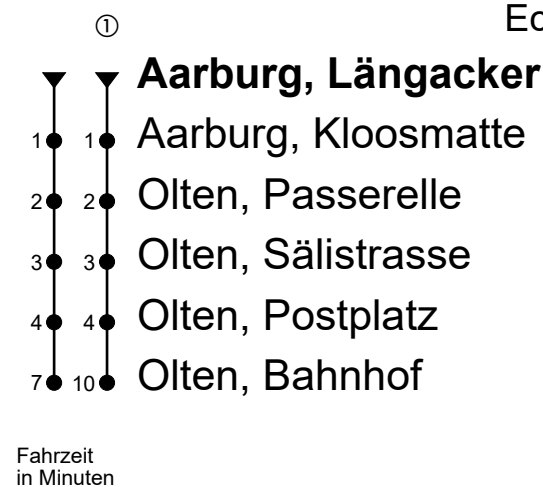

# 508

Aarburg, Längacker

## Richtung Olten, Bahnhof

Gültig vom 15.12.2024 bis 13.12.2025

Echtzeitfahrplan

🕒	Montag - Freitag	Samstag	Sonntag
4			
5	13 <sup>①</sup> 43 <sup>①</sup> 55 <sup>①</sup>	43	43
6	10 <sup>①</sup> 25 <sup>①</sup> 40 <sup>①</sup> 55 <sup>①</sup>	13 28 43 58	13 28 43 58
7	10 <sup>①</sup> 25 <sup>①</sup> 40 <sup>①</sup> 55 <sup>①</sup>	13 28 43 58	13 28 43 58
8	10 <sup>①</sup> 28 43 58	13 28 43 58	13 28 43 58
9	13 28 43 58	13 28 43 58	13 28 43 58
10	13 28 43 58	13 28 43 58	13 28 43 58
11	13 28 43 58	13 28 43 58	13 28 43 58
12	13 28 43 58	13 28 43 58	13 28 43 58
13	13 28 43 58	13 28 43 58	13 28 43 58
14	13 28 43 58	13 28 43 58	13 28 43 58
15	13 28 43 58	13 28 43 58	13 28 43 58
16	10 <sup>①</sup> 25 <sup>①</sup> 40 <sup>①</sup> 55 <sup>①</sup>	13 28 43 58	13 28 43 58
17	10 <sup>①</sup> 25 <sup>①</sup> 40 <sup>①</sup> 55 <sup>①</sup>	13 28 43 58	13 28 43 58
18	10 <sup>①</sup> 25 <sup>①</sup> 40 <sup>①</sup> 55 <sup>①</sup>	13 28 43 58	13 28 43 58
19	13 28 43 58	13 28 43 58	13 28 43 58
20	13 28 43 58	13 28 43 58	13 28 43 58
21	13 28 43 58	13 28 43 58	13 28 43 58
22	13 43	13 43	13 43
23	13 43	13 43	13 43
0	10 49	10 49	10 49
1			
2			
3			

### Anmerkungen:

Als Sonntage gelten: 25. und 26. Dezember, 1. und 2. Januar, Karfreitag, Ostermontag, Auffahrt, Pfingstmontag und 1. August.